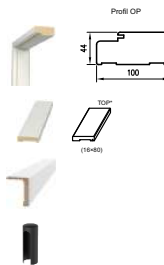

Sprawdź dostępność
DRZWI OD RĘKI

NOWOŚĆ

Szerokości: 70, 80
Kolor: biały mat
Cena: **925,00* netto**
1137,75 brutto

zamek: bez otw. na klucz/

Szerokości: 70, 80
Kolor: biały mat
Cena: **957,00* netto**
1177,11 brutto

zamek: WC

KOLOR:
biały mat

	Cena netto	Cena brutto
Ościeżnica stała prosta	283,00 zł	348,90 zł
Opaska maskująca T80 rozmiar „80”	93,00 zł	114,39 zł
Kątownik z szerszym piórem (szer. 70, 80, 90)	243,00 zł	298,89 zł
Ostonki na zawiasy czarne 1 kpl.	10,00 zł	12,30 zł
dopłata za rozmiar „90”	29,00 zł	35,67 zł