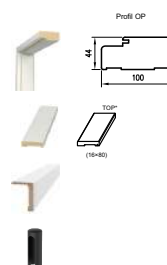

Ościeżnice regulowane z kątownikiem T80 kąt łączenia 45°

Zakres	Cena netto	Cena brutto
75-95	477,00 zł	586,71 zł
95-115	493,00 zł	606,39 zł
120-140	511,00 zł	628,53 zł
140-160	534,00 zł	656,82 zł
160-180	548,00 zł	674,04 zł
180-200	569,00 zł	699,87 zł
200-220	586,00 zł	720,78 zł
220-240	608,00 zł	747,84 zł
240-260	623,00 zł	766,29 zł
260-280	643,00 zł	790,89 zł
280-300	661,00 zł	813,03 zł
300-320	680,00 zł	836,40 zł

	Cena netto	Cena brutto
Ościeżnica stała prosta	283,00 zł	348,90 zł
Opaska maskująca T80 rozmiar „80”	93,00 zł	114,39 zł
Kątownik z szerszym piórem (szer. 70, 80, 90)	243,00 zł	298,89 zł
Ostonki na zawiasy czarne 1 kpl.	10,00 zł	12,30 zł
dopłata za rozmiar „90”	29,00 zł	35,67 zł