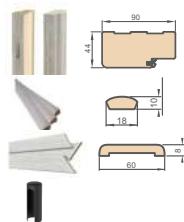

INFORMACJE

skrzydło przylgowe wykonane w technologii STILE
ramiaki pionowe i poziome z płyty MDF pokryte okleiną PREMIUM
szyba hartowana mleczna 4 mm
trzy srebrne zawiasy 2-czopowe z regulacją w płaszczyźnie poziomej w skrzydle

	Cena netto	Cena brutto
Ościeznica stała STAND	295,00 zł	362,85 zł
ćwierćwałek	30,00 zł	36,90 zł
Opaska maskująca 6 cm	63,00 zł	77,49 zł
Ostonki metalowe na zawiasy (metal czarny 1kpl.)	13,00 zł	15,99 zł