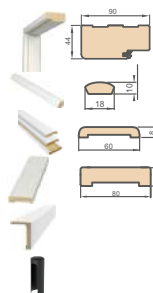

WYMAGANE OTWORY W MURZE

ościeżnica regulowana

60	688x2060	70	788x2060	80	888x2060	90	988x2060

ościeżnica stała

60	722x2077	70	822x2077	80	922x2077	90	1022x2077