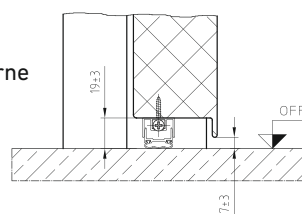

przekrój skrzydła
z uszczelką opadającą