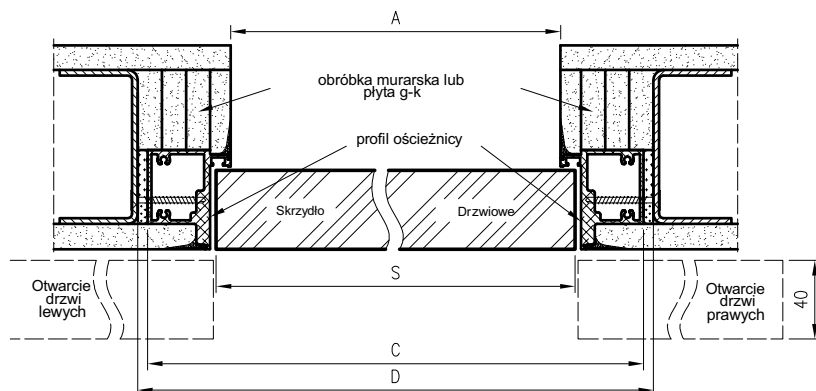

drzwi bezprzylgowe

Przekrój poprzeczny dla drzwi Sara Eco 2 bezprzylgowe - otwierane na zewnątrz