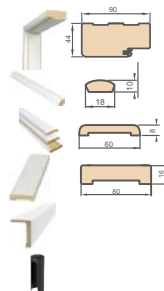

INFORMACJE

skrzydło przylgowe wykonane w technologii STILE

ramiaki pionowe i poziome z płyty MDF pokryte okleiną PREMIUM

szyba hartowana mleczna 4 mm

trzy srebrne zawiasy 2-czopowe z regulacją w płaszczyźnie poziomej w skrzydle

	Cena netto	Cena brutto
Ościeżnica stała STAND	295,00 zł	362,85 zł
ćwierćwatek	30,00 zł	36,90 zł
Opaska maskująca 6 cm	63,00 zł	77,49 zł
Opaska maskująca 8 cm	112,00 zł	137,76 zł
Kątownik z szerszym piórem (szer. 60, 70, 80, 90)	166,00 zł	204,18 zł
Ostonki metalowe na zawiasy (metal czarny 1kpl.)	14,00 zł	17,22 zł