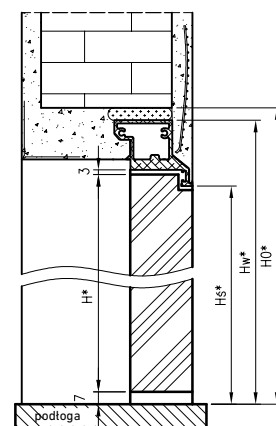

Przekrój pionowy dla drzwi Sara Eco 2 z odwrotną przylgą