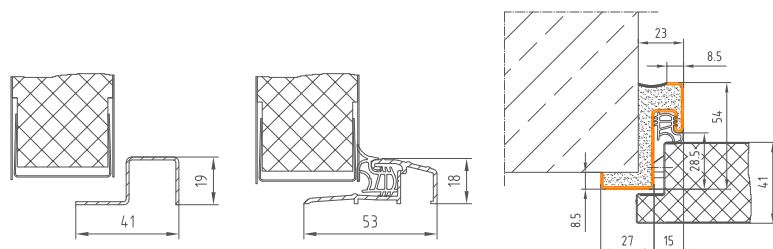

ECOUNI EU401

	wymiar światła ościeżnicy szer. x wys. DLB x DLH [mm]	światło otworu z luzem montażowym szer. x wys. [mm]
“70”	695 x 2010	741 x 2035
“80”	795 x 2010	841 x 2035
“90”	895 x 2010	941 x 2035
“100”	995 x 2010	1041 x 2035