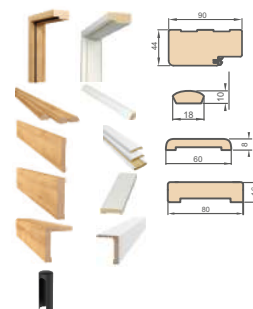

INFORMACJE

skrzydło przylgowe

wewnętrzny ramiak z MDF pokryty dwiema płytami HDF

wypełnienie stabilizujące „plaster miodu”

trzy srebrne zawiasy 2-czopowe z regulacją w płaszczyźnie poziomej w skrzydle

	Cena netto	Cena brutto
Ościeżnica stała STAND	295,00 zł	362,85 zł
ćwierćwałek	30,00 zł	36,90 zł
Opaska maskująca 6 cm	63,00 zł	77,49 zł
Opaska maskująca 8 cm	112,00 zł	137,76 zł
Kątownik z szerszym piórem (szer. 60, 70, 80, 90)	166,00 zł	204,18 zł
Ostonki metalowe na zawiasy (metal czarny 1kpl.)	14,00 zł	17,22 zł

WYMAGANE OTWORY W MURZE

ościeżnica regulowana

60 688x2060 70 788x2060 80 888x2060 90 988x2060

ościeżnica stała

60 722x2077 70 822x2077 80 922x2077 90 1022x2077

Daglezja 1

Daglezja 4 - Podcięcie

Daglezja 8