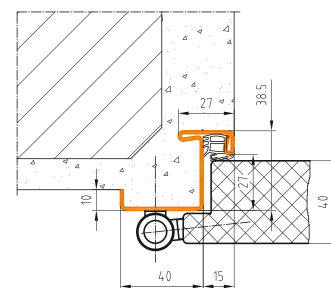

UT401 techniczne

	wymiar światła ościeżnicy szer. x wys. DLB x DLH [mm]	światło otworu z luzem montażowym szer. x wys. [mm]
“80”	800 x 2000	880 x 2035
“90”	900 x 2000	980 x 2035
“100”	1000 x 2000	1080 x 2035