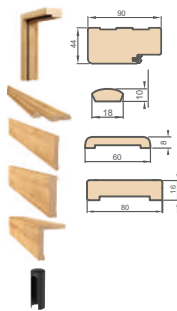

ramiaki pionowe i poziome z płyty MDF pokryte okleiną PREMIUM

szyba hartowana mleczna 4 mm

trzy srebrne zawiasy 2-czopowe z regulacją w płaszczyźnie poziomej w skrzydle

	Cena netto	Cena brutto
Ościeżnica stała STAND	295,00 zł	362,85 zł
ćwierćwatek	30,00 zł	36,90 zł
Opaska maskująca 6 cm	63,00 zł	77,49 zł
Opaska maskująca 8 cm	112,00 zł	137,76 zł
Kątownik z szerszym piórem (szer. 60, 70, 80, 90)	166,00 zł	204,18 zł
Ostonki metalowe na zawiasy (metal czarny 1kpl.)	14,00 zł	17,22 zł