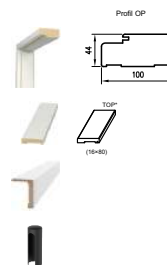

WYMAGANE OTWORY W MURZE

ościeżnica regulowana

60 680x2066 70 780x2066 80 880x2066 90 980x2066

ościeżnica stała

60 712x2089 70 812x2089 80 912x2089 90 1012x2089

Nestor 10

Nestor 10 - Podcięcie

* Cena skrzydeł nie obejmuje klamek oraz szyldów