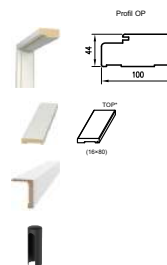

Ościeżnice regulowane z kątownikiem T80 kął łączenia 45°

Zakres	Cena netto	Cena brutto
75-95	477,00 zł	586,71 zł
95-115	493,00 zł	606,39 zł
120-140	511,00 zł	628,53 zł
140-160	534,00 zł	656,82 zł
160-180	548,00 zł	674,04 zł
180-200	569,00 zł	699,87 zł
200-220	586,00 zł	720,78 zł
220-240	608,00 zł	747,84 zł
240-260	623,00 zł	766,29 zł
260-280	643,00 zł	790,89 zł
280-300	661,00 zł	813,03 zł
300-320	680,00 zł	836,40 zł

	Cena netto	Cena brutto
Ościeżnica stała prosta	283,00 zł	348,90 zł
Opaska maskująca T80 rozmiar „80”	93,00 zł	114,39 zł
Kątownik z szerszym piórem (szer. 70, 80, 90)	243,00 zł	298,89 zł
Ostonki na zawiasy czarne 1 kpl.	10,00 zł	12,30 zł
dopłata za rozmiar „90”	29,00 zł	35,67 zł