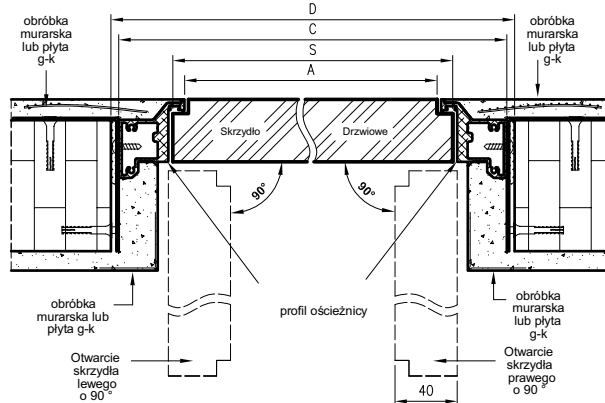

WYMAGANE OTWORY W MURZE

drzwi bezprzylgowe ościeżnica aluminiowa

70 800x2070 80 900x2070 90 1000x2070

drzwi z odwrotną przylgą ościeżnica aluminiowa

70 800x2080 80 900x2080 90 1000x2080

Przekrój poprzeczny dla drzwi Sara Eco 2 z odwrotną przylgą - otwierane do wewnątrz