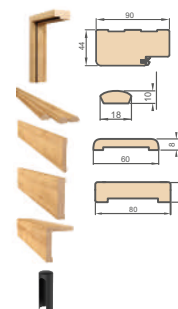

INFORMACJE

skrzydło przylgowe wykonane w technologii STILE

ramiaki pionowe i poziome z płyty MDF pokryte okleiną PREMIUM

szkło klejone VSG 221 szyba **czarna bezpieczna**, obustronnie gładka

trzy srebrne zawiasy 2-czopowe z regulacją w płaszczyźnie poziomej w skrzydle

	Cena netto	Cena brutto
Ościeżnica stała STAND	295,00 zł	362,85 zł
ćwierćwatek	30,00 zł	36,90 zł
Opaska maskująca 6 cm	63,00 zł	77,49 zł
Opaska maskująca 8 cm	112,00 zł	137,76 zł
Kątownik z szerszym piórem (szer. 60, 70, 80, 90)	166,00 zł	204,18 zł
Ostonki metalowe na zawiasy (metal czarny 1kpl.)	14,00 zł	17,22 zł