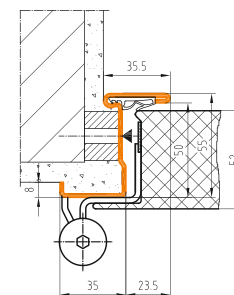

przekrój ościeżnicy

ECONOMY LF531 / LF561

wymiar światła ościeżnicy szer. x wys. DLB x DLH [mm]	światło otworu 10 mm z luzem montażowym szer. x wys. [mm]
800 x 2000	890 x 2045
930 x 2000	1020 x 2045
1000 x 2000	1090 x 2045
1200 x 2000	1290 x 2045