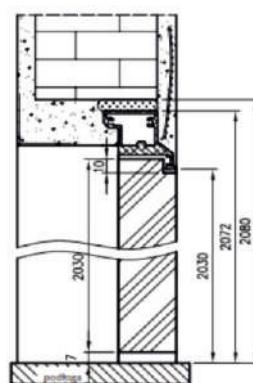

Przekrój pionowy dla drzwi Sara Eco 2 bezprzylgowe - otwierane na zewnątrz

drzwi bezprzylgowe

Wymagane otwory w murze
ościeżnica aluminiowa

70	812x2085
80	910x2085
90	1010x2085

drzwi z odwrotną przylgą

Wymagane otwory w murze
ościeżnica aluminiowa