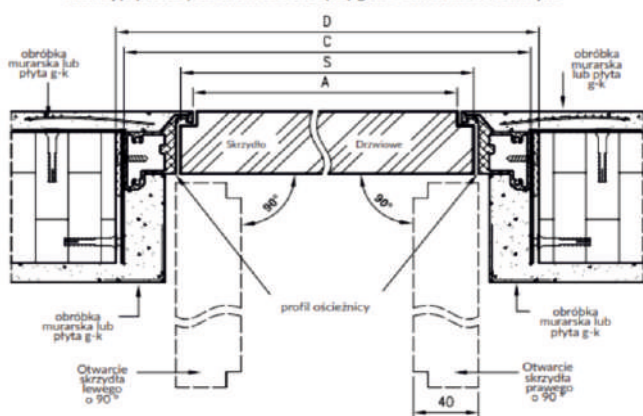

Opcje za dopłatą :

podcięcie wentylacyjne **28 netto** 34,44 brutto

plyta wiórowo otworowa **115 netto** 141,45 brutto

MODEL kolor standard (aluminium)

ościeżnica bezprzylgowa

(DRE z 2 zawiasami) **838 netto** 1030,74 brutto

ościeżnica przylgowa

(DRE z 2 zawiasami) **838 netto** 1030,74 brutto

ościeżnica bezprzylgowa DRE

(3 zawiasy) **890 netto** 1094,70 brutto

ościeżnica przylgowa DRE

(3 zawiasy) **890 netto** 1094,72 brutto

Przekrój poprzeczny dla drzwi Sara Eco2 przylgowe - otwierane do wewnątrz