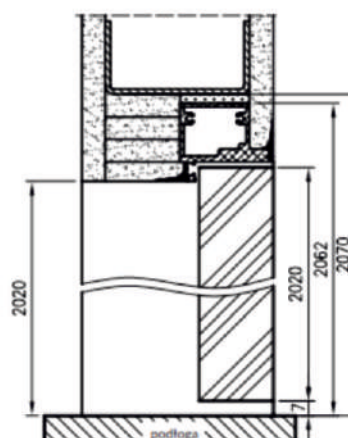

Przekrój pionowy dla drzwi Sara Eco 2 bezprzylgowe - otwierane na zewnątrz

drzwi bezprzylgowe

Wymagane otwory w murze
ościeżnica aluminiowa

70	812x2085
80	910x2085
90	1010x2085

drzwi z odwrotną przylgą

Wymagane otwory w murze
ościeżnica aluminiowa